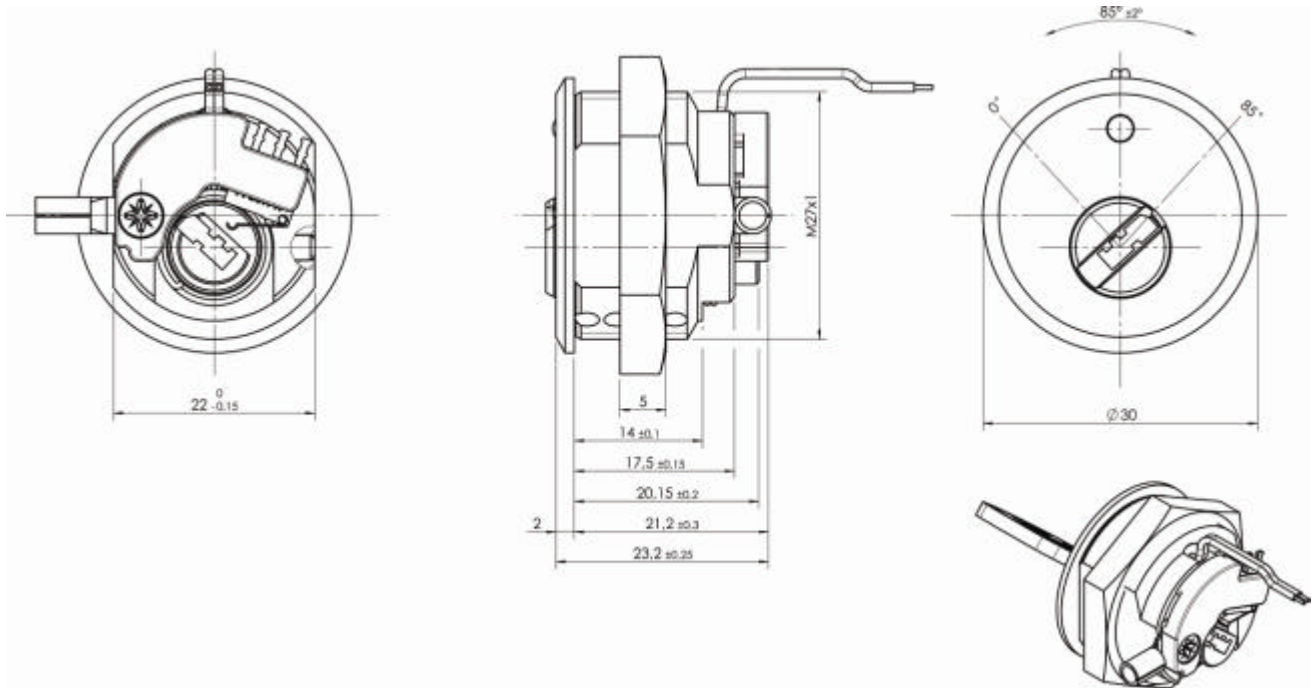

INTERRUTTORE A CHIAVE MINI4 Ø27mm

Gennaio 2012

CARATTERISTICHE:

SISTEMA STS MINI4, A CHIAVE PIATTA PUNZONATA E REVERSIBILE IN ALPACCA

ROTAZIONE CHIAVE : 0° - 85°

VERSIONI:

- 1 USCITA CHIAVE A 0°
- 1 USCITA CHIAVE A 0° + RITORNO A MOLLA
- 2 USCITE CHIAVE A 0° - 85°

MICRO: 1

FRONTALE:

CON E/O SENZA IL FORO PER IL LED

CABLAGGIO: A RICHIESTA